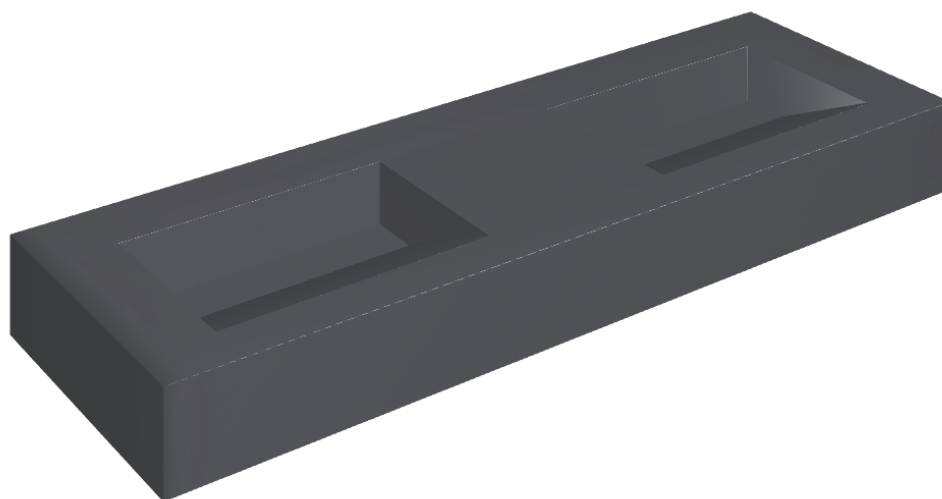

SCHEDA DI CONFIGURAZIONE

Cod. art.: 620810000013

Fly Evo

Washbasin Duo 150

Rivestimento del
prodotto

Eternum Glass Avio
Lux

I colori e le altre caratteristiche estetiche delle piastrelle presenti nelle illustrazioni presenti sul sito sono puramente indicativi. Guarda sempre i campioni di persona prima dell'acquisto.