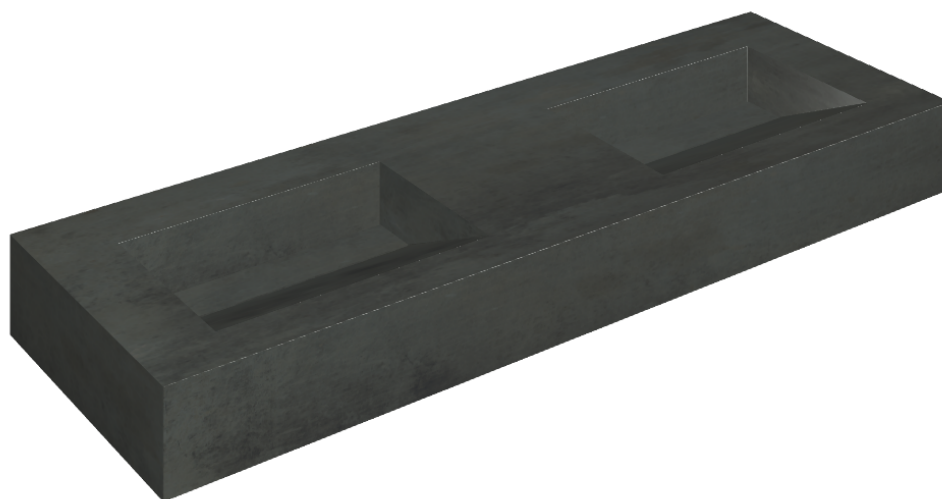

## Washbasin Duo 150

Rivestimento del  
prodotto

Surface Steel Matt

I colori e le altre caratteristiche estetiche delle piastrelle presenti nelle illustrazioni presenti sul sito sono puramente indicativi. Guarda sempre i campioni di persona prima dell'acquisto.