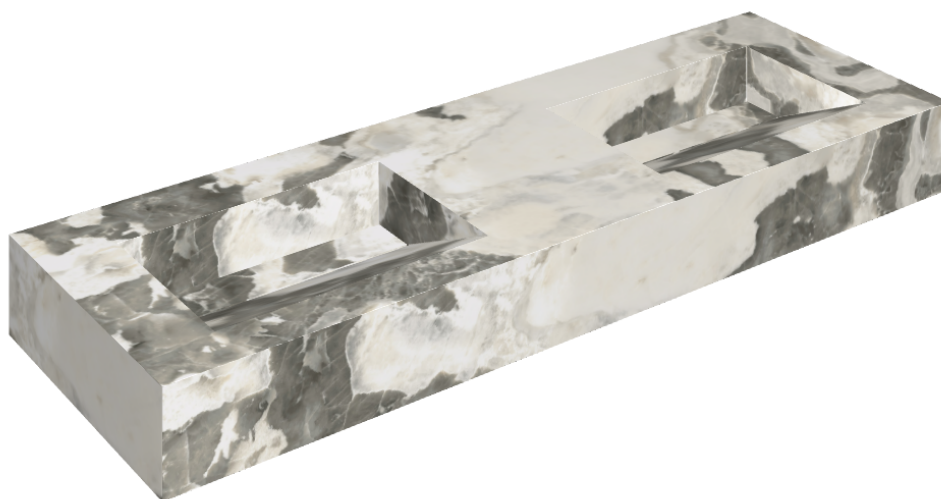

SCHEDA DI CONFIGURAZIONE

Cod. art.:

620810000013

Fly Evo

Washbasin Duo 150

Rivestimento del
prodotto

Stellaris Dover Light
Matt

I colori e le altre caratteristiche estetiche delle piastrelle presenti nelle illustrazioni presenti sul sito sono puramente indicativi. Guarda sempre i campioni di persona prima dell'acquisto.