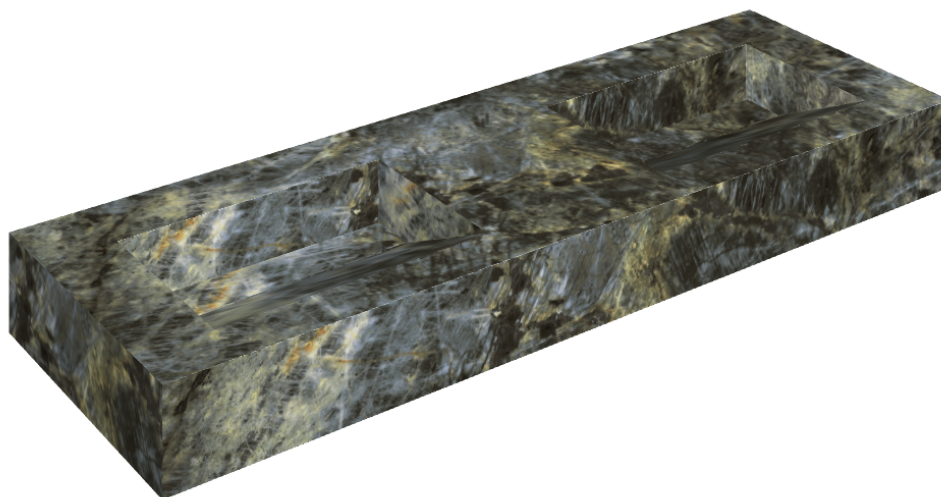

SCHEDA DI CONFIGURAZIONE

Cod. art.: 620810000013

Fly Evo

Washbasin Duo 150

Rivestimento del
prodotto

Stellaris Madagascar
Dark Matt

I colori e le altre caratteristiche estetiche delle piastrelle presenti nelle illustrazioni presenti sul sito sono puramente indicativi. Guarda sempre i campioni di persona prima dell'acquisto.