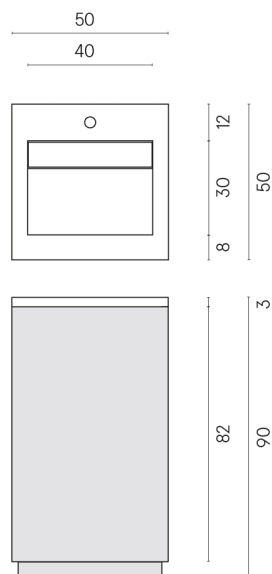

SCHEDA DI CONFIGURAZIONE

Cod. art.: 620810000019

Cube Air

Washbasin 50 Wood

Rivestimento del
prodotto

Charme Evo Antracite
Matt

I colori e le altre caratteristiche estetiche delle piastrelle presenti nelle illustrazioni presenti sul sito sono puramente indicativi. Guarda sempre i campioni di persona prima dell'acquisto.