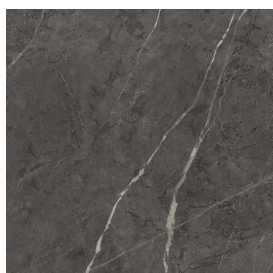

SCHEDA DI CONFIGURAZIONE

Cod. art.: 620810000019

Cube Air

Washbasin 50 Wood

Rivestimento del
prodotto

Charme Evo Antracite
Matt

I colori e le altre caratteristiche estetiche delle piastrelle presenti nelle illustrazioni presenti sul sito sono puramente indicativi. Guarda sempre i campioni di persona prima dell'acquisto.