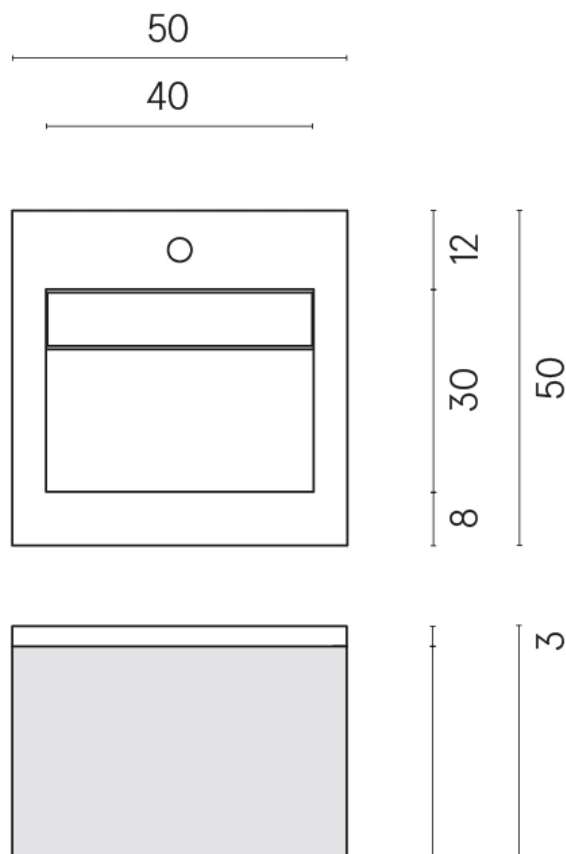

SCHEDA DI CONFIGURAZIONE

Cod. art.: 620810000019

Cube Air

Washbasin 50 Wood

Rivestimento del
prodotto

Charme Evo Antracite
Matt

I colori e le altre caratteristiche estetiche delle piastrelle presenti nelle illustrazioni presenti sul sito sono puramente indicativi. Guarda sempre i campioni di persona prima dell'acquisto.