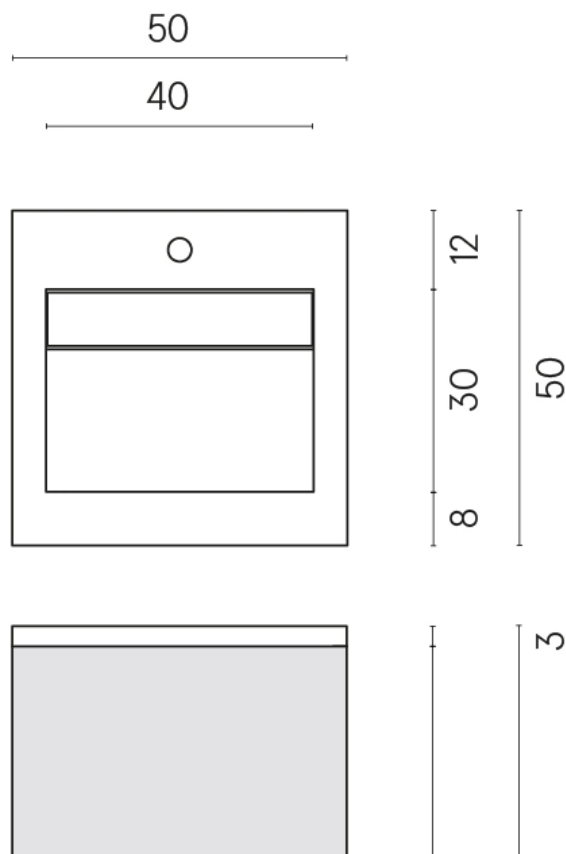

SCHEDA DI CONFIGURAZIONE

Cod. art.: 620810000019

Cube Air

Washbasin 50 Wood

Rivestimento del
prodotto

Charme Extra Silver
Matt

I colori e le altre caratteristiche estetiche delle piastrelle presenti nelle illustrazioni presenti sul sito sono puramente indicativi. Guarda sempre i campioni di persona prima dell'acquisto.