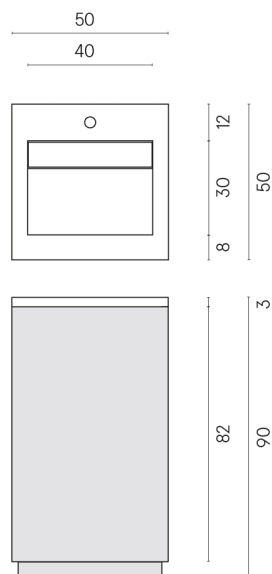

SCHEDA DI CONFIGURAZIONE

Cod. art.: 620810000019

Cube Air

Washbasin 50 Wood

Rivestimento del
prodotto

Surface Scarlet
Honed Satin

I colori e le altre caratteristiche estetiche delle piastrelle presenti nelle illustrazioni presenti sul sito sono puramente indicativi. Guarda sempre i campioni di persona prima dell'acquisto.