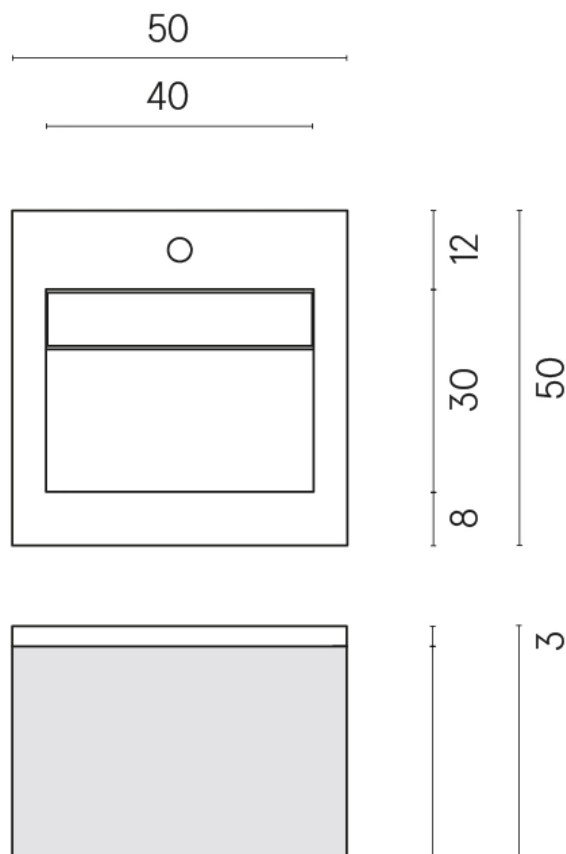

SCHEDA DI CONFIGURAZIONE

Cod. art.: 620810000028

Cube Air

Washbasin 50 White

Rivestimento del prodotto
Charme Extra Lasa
Matt

I colori e le altre caratteristiche estetiche delle piastrelle presenti nelle illustrazioni presenti sul sito sono puramente indicativi. Guarda sempre i campioni di persona prima dell'acquisto.