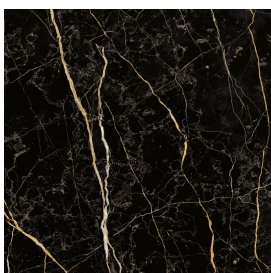

## Washbasin 50 White

Rivestimento del  
prodotto

Charme Extra Laurent  
Matt

I colori e le altre caratteristiche estetiche delle piastrelle presenti nelle illustrazioni presenti sul sito sono puramente indicativi. Guarda sempre i campioni di persona prima dell'acquisto.