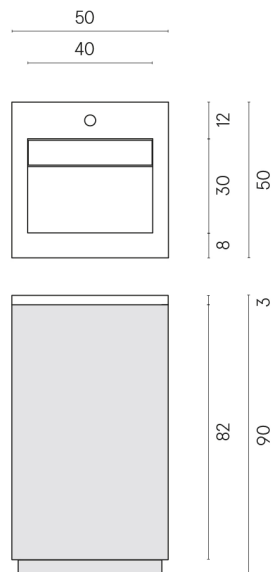

SCHEDA DI CONFIGURAZIONE

Cod. art.:

620810000028

Cube Air

Washbasin 50 White

Rivestimento del
prodotto

Charme Extra Laurent
Matt

I colori e le altre caratteristiche estetiche delle piastrelle presenti nelle illustrazioni presenti sul sito sono puramente indicativi. Guarda sempre i campioni di persona prima dell'acquisto.

**Trova il punto vendita
autorizzato più vicino:**

<https://msk.italonceramica.ru/ru/home/dealer/>

ITALON HOME

© COPYRIGHT ITALON - АО Керамогранитный завод 142800, Россия, Московская область, г. Ступино, Староситненское шоссе, вл. 32 - Тел. +7 495 2251322 / Факс +7 495 2251346