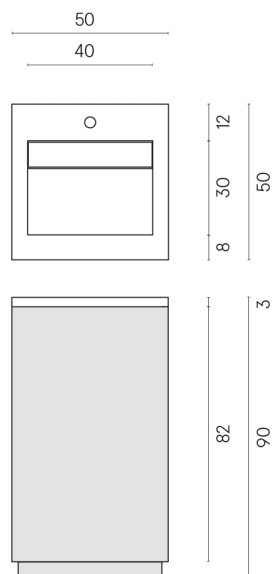

SCHEDA DI CONFIGURAZIONE

Cod. art.: 620810000028

Cube Air

Washbasin 50 White

Rivestimento del
prodotto
Millennium Iron Matt

I colori e le altre caratteristiche estetiche delle piastrelle presenti nelle illustrazioni presenti sul sito sono puramente indicativi. Guarda sempre i campioni di persona prima dell'acquisto.