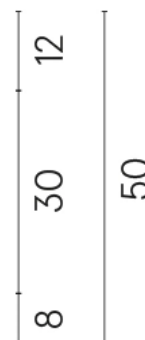

SCHEDA DI CONFIGURAZIONE

Cod. art.:

620810000028

Cube Air

Washbasin 50 White

Rivestimento del
prodotto

Skyfall Nero Smeraldo
Matt

Trova il punto vendita
autorizzato più vicino: