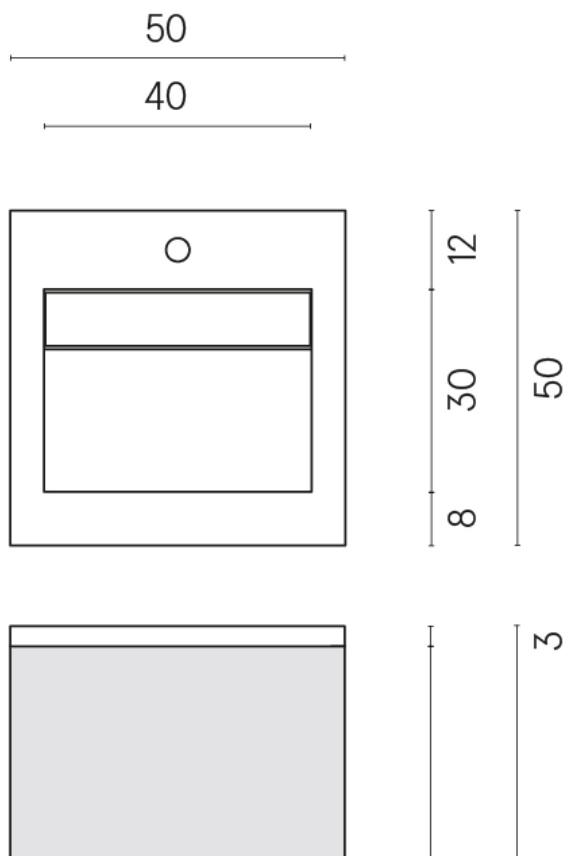

SCHEDA DI CONFIGURAZIONE

Cod. art.:

620810000028

Cube Air

Washbasin 50 White

Rivestimento del
prodotto

Terraviva Dark Matt

I colori e le altre caratteristiche estetiche delle piastrelle presenti nelle illustrazioni presenti sul sito sono puramente indicativi. Guarda sempre i campioni di persona prima dell'acquisto.