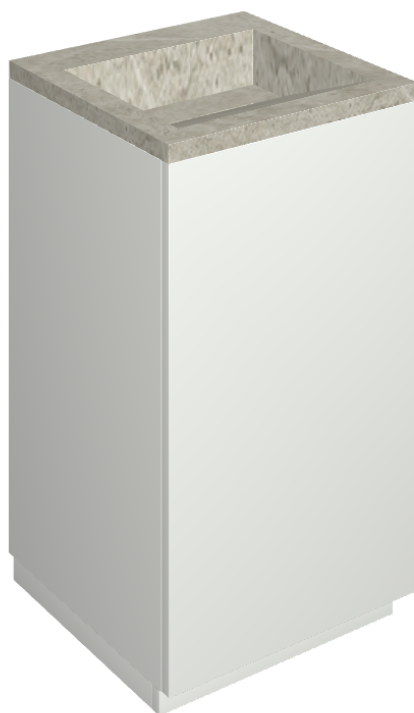

SCHEDA DI CONFIGURAZIONE

Cod. art.: 620810000028

Cube Air

Washbasin 50 White

Rivestimento del
prodotto
Metropolis Absolut
Silver Matt

I colori e le altre caratteristiche estetiche delle piastrelle presenti nelle illustrazioni presenti sul sito sono puramente indicativi. Guarda sempre i campioni di persona prima dell'acquisto.