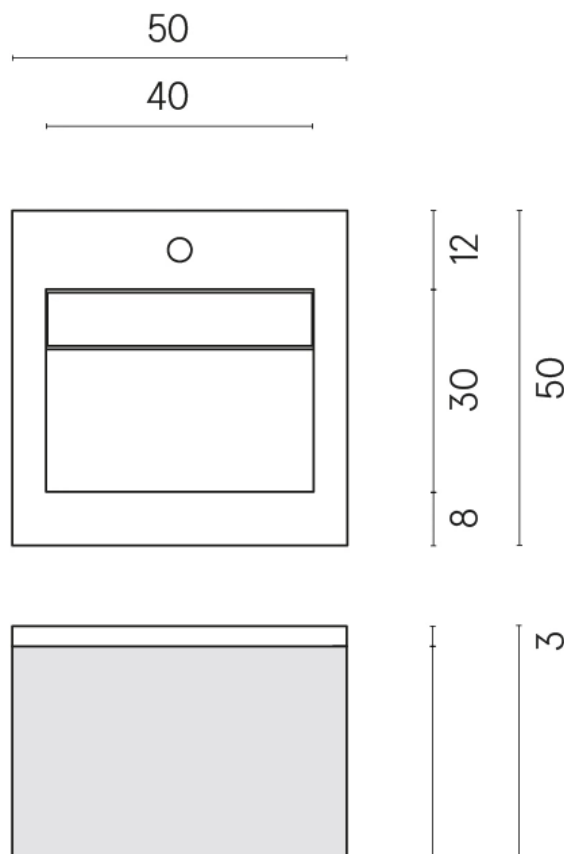

SCHEDA DI CONFIGURAZIONE

Cod. art.: 620810000028

Cube Air

Washbasin 50 White

Rivestimento del
prodotto
Metropolis Absolut
Silver Matt

I colori e le altre caratteristiche estetiche delle piastrelle presenti nelle illustrazioni presenti sul sito sono puramente indicativi. Guarda sempre i campioni di persona prima dell'acquisto.