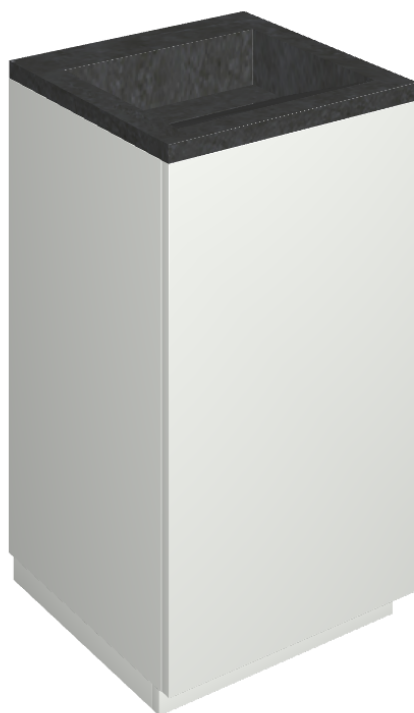

SCHEDA DI CONFIGURAZIONE

Cod. art.: 620810000028

Cube Air

Washbasin 50 White

Rivestimento del
prodotto
Metropolis Imperial
Black Matt

I colori e le altre caratteristiche estetiche delle piastrelle presenti nelle illustrazioni presenti sul sito sono puramente indicativi. Guarda sempre i campioni di persona prima dell'acquisto.