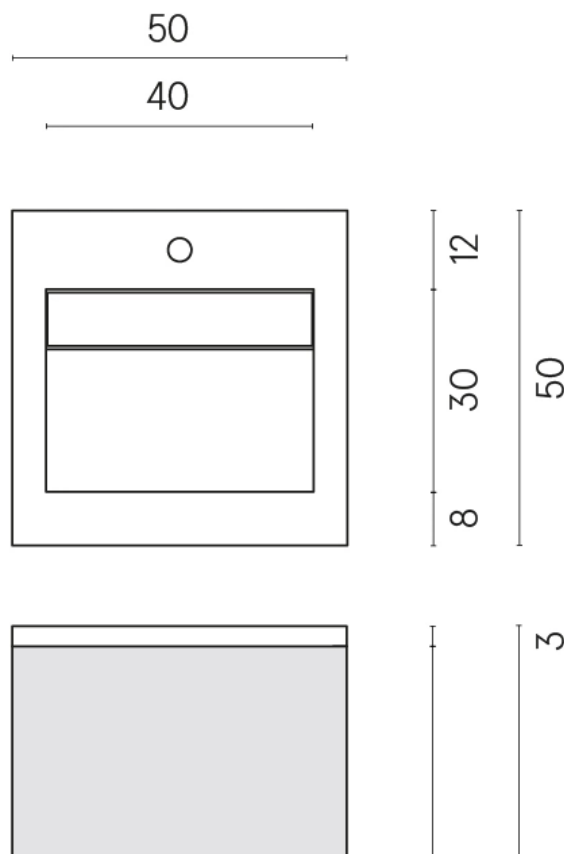

SCHEDA DI CONFIGURAZIONE

Cod. art.: 620810000028

Cube Air

Washbasin 50 White

Rivestimento del
prodotto
Metropolis Imperial
Black Matt

I colori e le altre caratteristiche estetiche delle piastrelle presenti nelle illustrazioni presenti sul sito sono puramente indicativi. Guarda sempre i campioni di persona prima dell'acquisto.