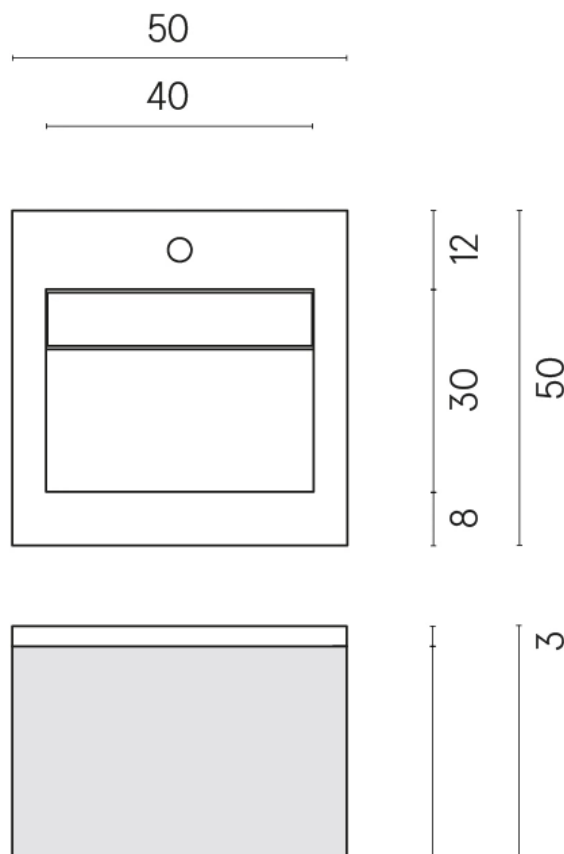

SCHEDA DI CONFIGURAZIONE

Cod. art.:

620810000028

Cube Air

Washbasin 50 White

Rivestimento del
prodotto

Eternum Glass Avio
Lux

I colori e le altre caratteristiche estetiche delle piastrelle presenti nelle illustrazioni presenti sul sito sono puramente indicativi. Guarda sempre i campioni di persona prima dell'acquisto.

Trova il punto vendita
autorizzato più vicino:

<https://msk.italonceramica.ru/ru/home/dealer/>