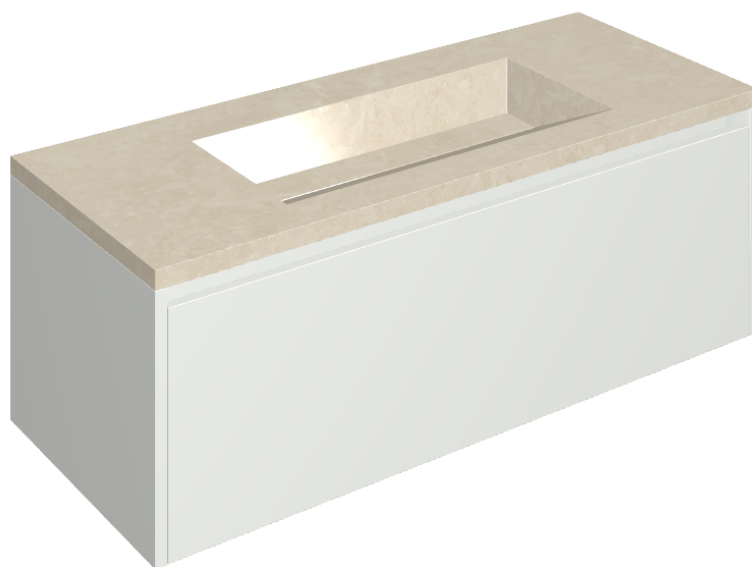

SCHEDA DI CONFIGURAZIONE

Cod. art.: 620810000022

Fly Air

Washbasin 120 White

Rivestimento del
prodotto

Genesis Moon White
Matt

I colori e le altre caratteristiche estetiche delle piastrelle presenti nelle illustrazioni presenti sul sito sono puramente indicativi. Guarda sempre i campioni di persona prima dell'acquisto.