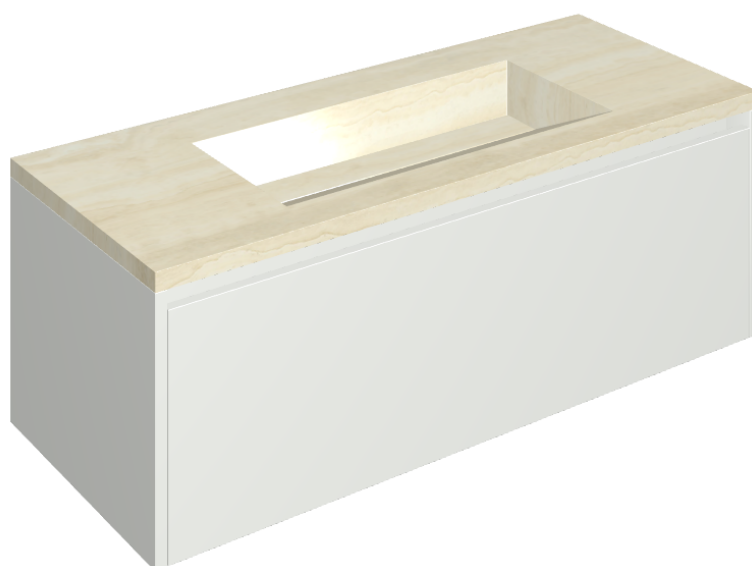

## Washbasin 120 White

Rivestimento del  
prodotto

Charme Advance  
Alabastro White Matt

I colori e le altre caratteristiche estetiche delle piastrelle presenti nelle illustrazioni presenti sul sito sono puramente indicativi. Guarda sempre i campioni di persona prima dell'acquisto.