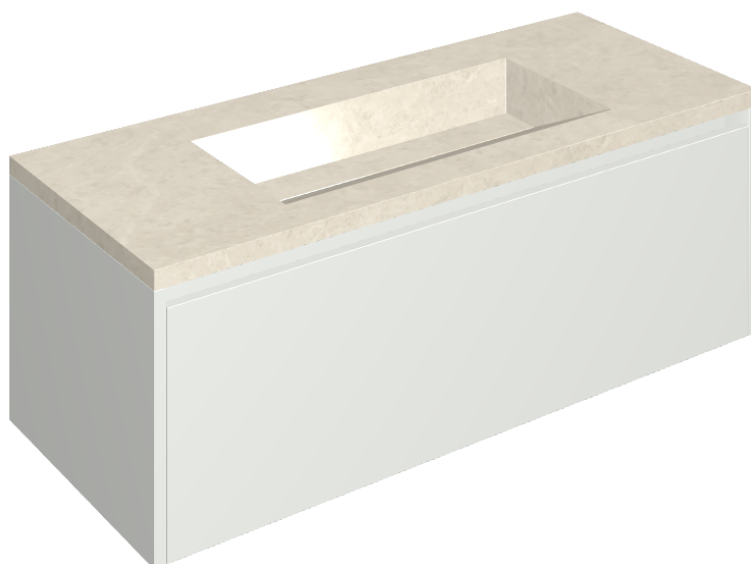

SCHEDA DI CONFIGURAZIONE

Cod. art.: 620810000022

Fly Air

Washbasin 120 White

Rivestimento del
prodotto

Metropolis Royal Ivory
Matt

I colori e le altre caratteristiche estetiche delle piastrelle presenti nelle illustrazioni presenti sul sito sono puramente indicativi. Guarda sempre i campioni di persona prima dell'acquisto.