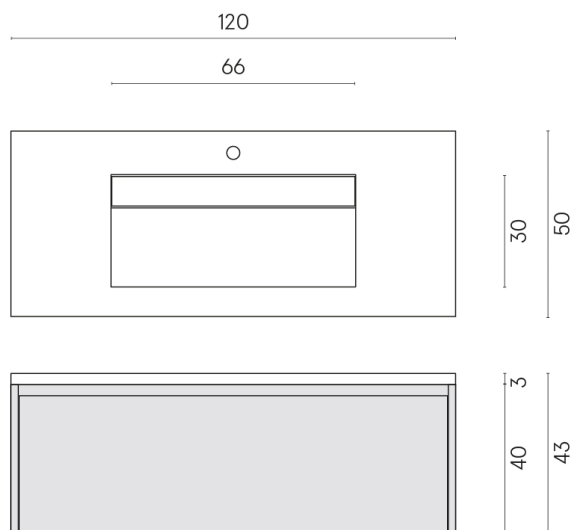

SCHEDA DI CONFIGURAZIONE

Cod. art.: 620810000022

Fly Air

Washbasin 120 White

Rivestimento del
prodotto
Metropolis Arcadia
Brown Matt

I colori e le altre caratteristiche estetiche delle piastrelle presenti nelle illustrazioni presenti sul sito sono puramente indicativi. Guarda sempre i campioni di persona prima dell'acquisto.