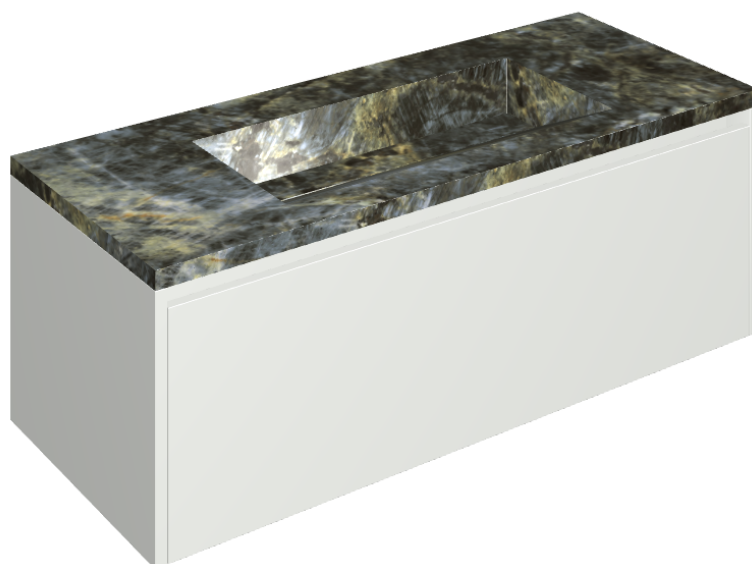

## Washbasin 120 White

Rivestimento del  
prodotto

Stellaris Madagascar  
Dark Matt

I colori e le altre caratteristiche estetiche delle piastrelle presenti nelle illustrazioni presenti sul sito sono puramente indicativi. Guarda sempre i campioni di persona prima dell'acquisto.