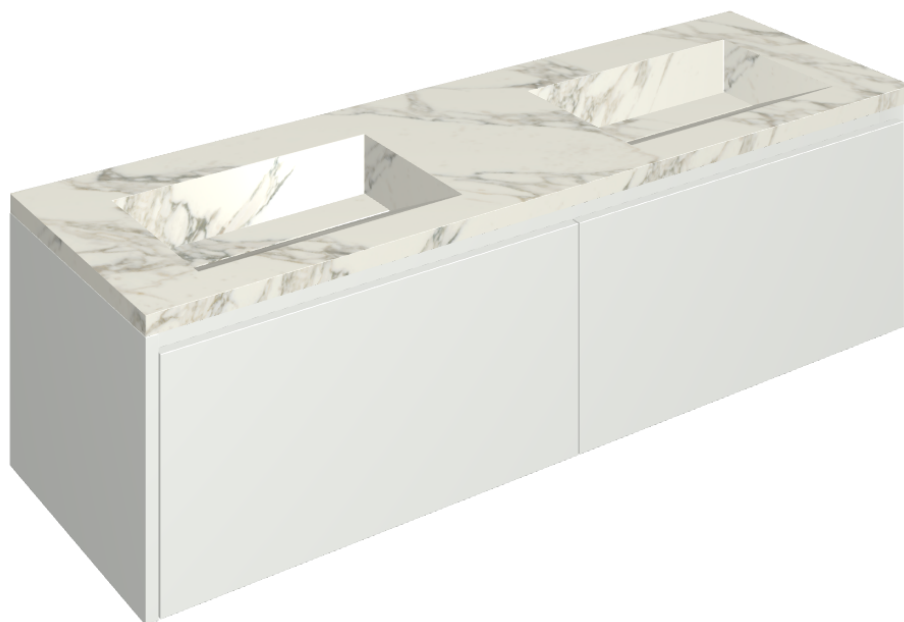

# Fly Air

Washbasin Duo 150 150  
White

Rivestimento del  
prodotto

Charme Deluxe  
Arabescato White  
Matt

I colori e le altre caratteristiche estetiche delle piastrelle presenti nelle illustrazioni presenti sul sito sono puramente indicativi. Guarda sempre i campioni di persona prima dell'acquisto.