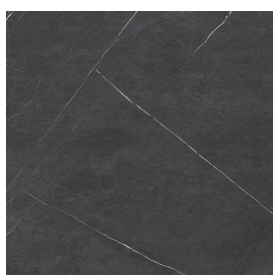

SCHEDA DI CONFIGURAZIONE

Cod. art.:

620810000023

Fly Air

Washbasin Duo 150 150

White

Rivestimento del
prodotto

Metropolis Imperial
Black Matt