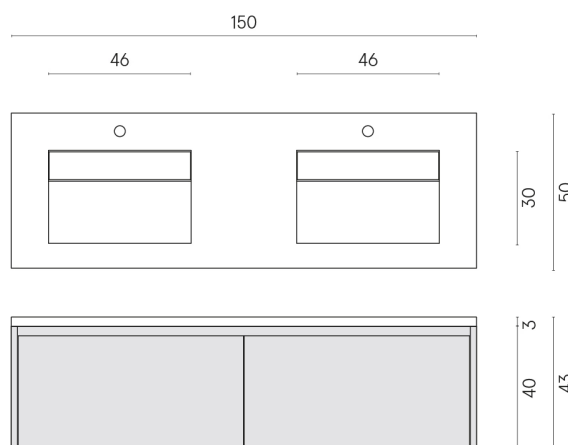

SCHEDA DI CONFIGURAZIONE

Cod. art.: 620810000023

Fly Air

Washbasin Duo 150 150
White

Rivestimento del
prodotto

Continuum Polar Matt

I colori e le altre caratteristiche estetiche delle piastrelle presenti nelle illustrazioni presenti sul sito sono puramente indicativi. Guarda sempre i campioni di persona prima dell'acquisto.