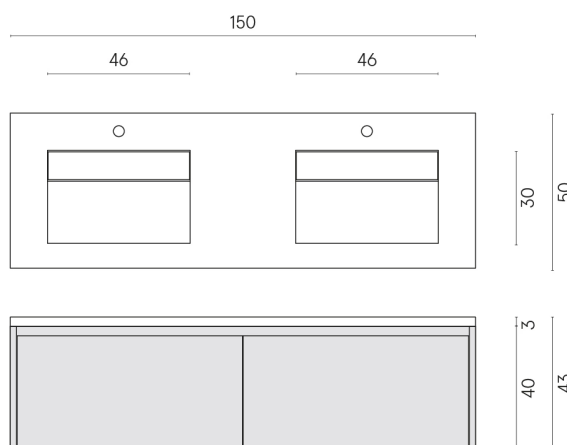

SCHEDA DI CONFIGURAZIONE

Cod. art.:

620810000023

Fly Air

Washbasin Duo 150 150

White

Rivestimento del
prodotto

Continuum Pure Matt