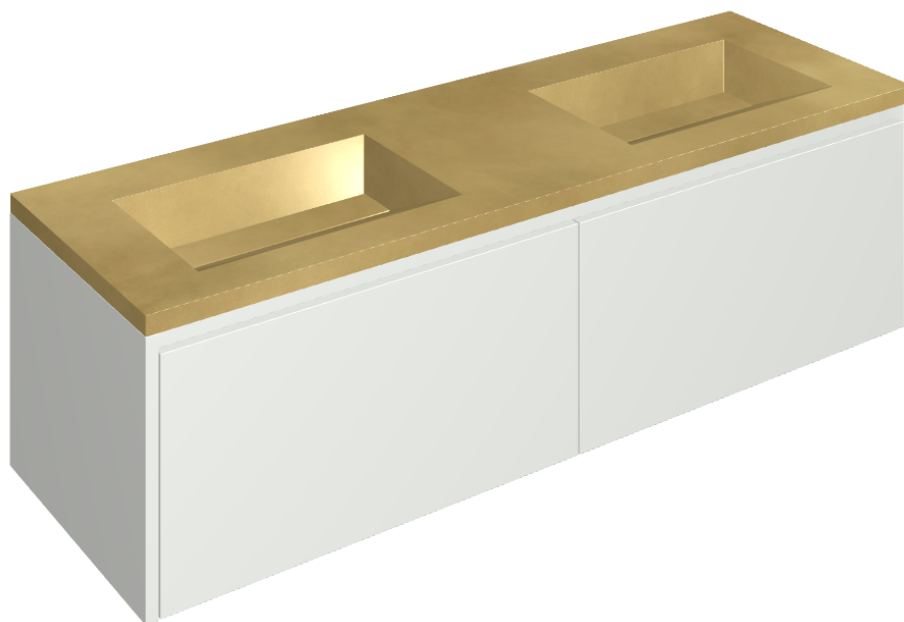

SCHEDA DI CONFIGURAZIONE

Cod. art.:

620810000023

Fly Air

Washbasin Duo 150 150

White

Rivestimento del
prodotto

Continuum Brass
Gold Honed