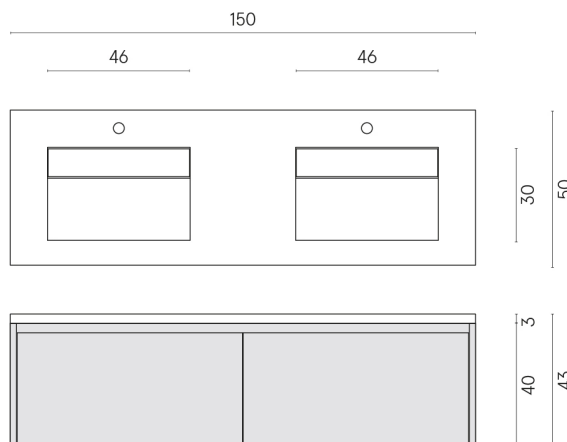

SCHEDA DI CONFIGURAZIONE

Cod. art.:

620810000023

Fly Air

Washbasin Duo 150 150

White

Rivestimento del
prodotto

Eternum Glass Avio
Lux

I colori e le altre caratteristiche estetiche delle piastrelle presenti nelle illustrazioni presenti sul sito sono puramente indicativi. Guarda sempre i campioni di persona prima dell'acquisto.

Trova il punto vendita
autorizzato più vicino:

<https://msk.italonceramica.ru/ru/home/dealer/>

ITALON HOME

© COPYRIGHT ITALON - АО Керамогранитный завод 142800, Россия, Московская область, г. Ступино, Староситненское шоссе, вл. 32 - Тел. +7 495 2251322 / Факс +7 495 2251346