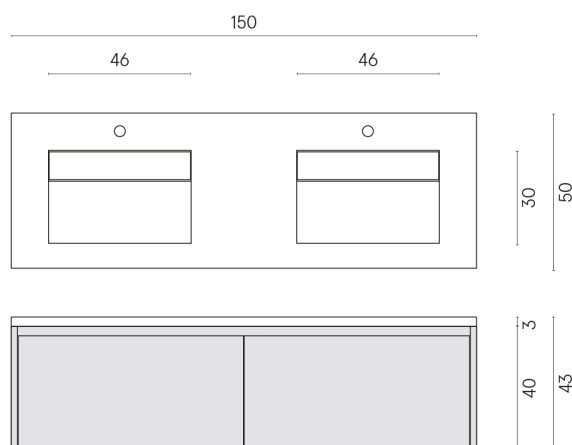

SCHEDA DI CONFIGURAZIONE

Cod. art.: 620810000023

Fly Air

Washbasin Duo 150 150
White

Rivestimento del
prodotto

Stellaris Carrara Ivory
Matt

I colori e le altre caratteristiche estetiche delle piastrelle presenti nelle illustrazioni presenti sul sito sono puramente indicativi. Guarda sempre i campioni di persona prima dell'acquisto.