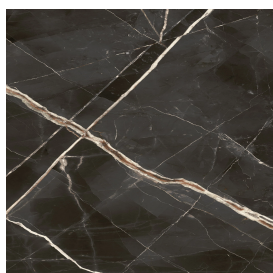

SCHEDA DI CONFIGURAZIONE

Cod. art.: 620810000023

Fly Air

Washbasin Duo 150 150
White

Rivestimento del
prodotto

Stellaris Precious
Black Matt

I colori e le altre caratteristiche estetiche delle piastrelle presenti nelle illustrazioni presenti sul sito sono puramente indicativi. Guarda sempre i campioni di persona prima dell'acquisto.