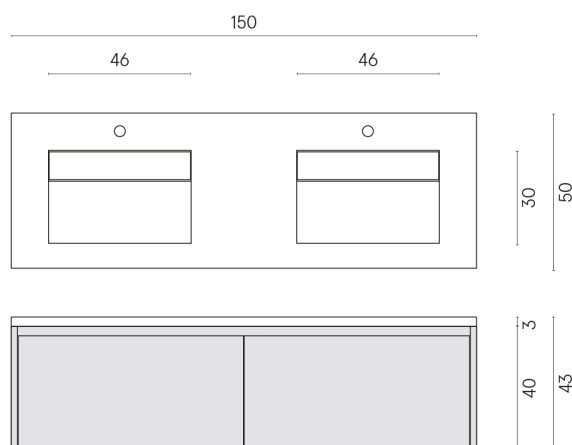

SCHEDA DI CONFIGURAZIONE

Cod. art.: 620810000023

Fly Air

Washbasin Duo 150 150
White

Rivestimento del
prodotto

Stellaris Precious
Black Matt

I colori e le altre caratteristiche estetiche delle piastrelle presenti nelle illustrazioni presenti sul sito sono puramente indicativi. Guarda sempre i campioni di persona prima dell'acquisto.