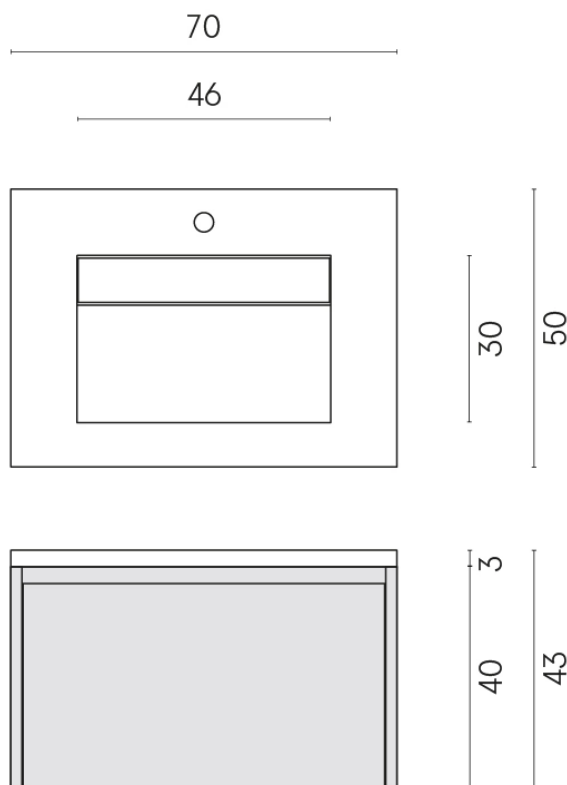

SCHEDA DI CONFIGURAZIONE

Cod. art.: 620810000024

Fly Air

Washbasin 70 Black

Rivestimento del
prodotto

Contempora Flare
Honed Satin

I colori e le altre caratteristiche estetiche delle piastrelle presenti nelle illustrazioni presenti sul sito sono puramente indicativi. Guarda sempre i campioni di persona prima dell'acquisto.