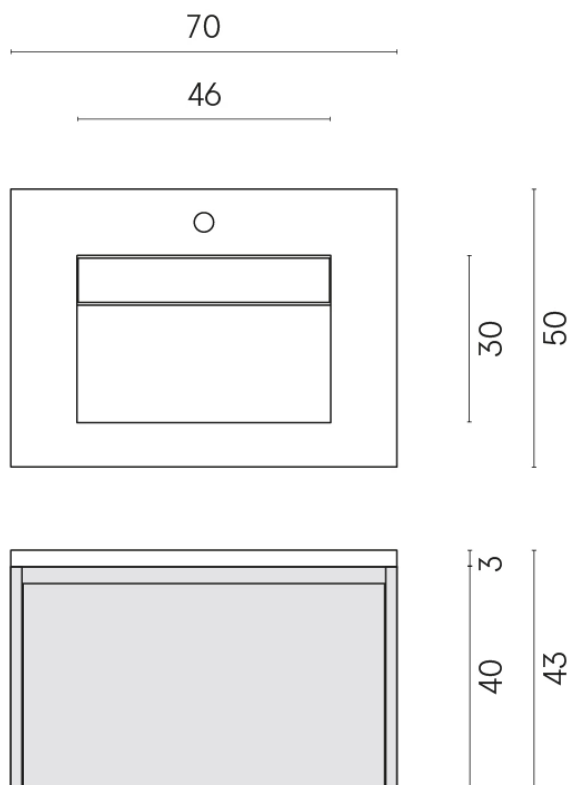

SCHEDA DI CONFIGURAZIONE

Cod. art.: 620810000024

Fly Air

Washbasin 70 Black

Rivestimento del
prodotto
Surface Sun Honed
Satin

I colori e le altre caratteristiche estetiche delle piastrelle presenti nelle illustrazioni presenti sul sito sono puramente indicativi. Guarda sempre i campioni di persona prima dell'acquisto.