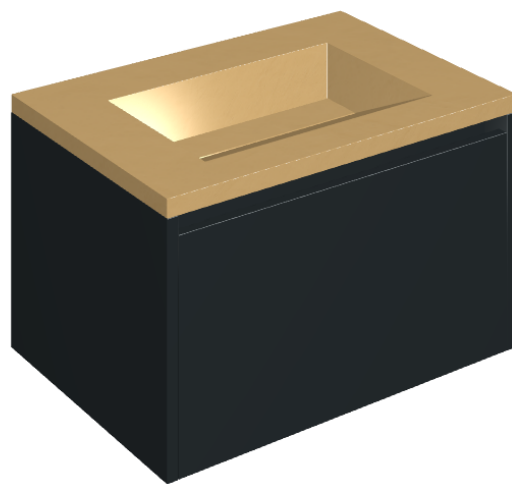

SCHEDA DI CONFIGURAZIONE

Cod. art.: 620810000024

Fly Air

Washbasin 70 Black

Rivestimento del
prodotto
Surface Sun Honed
Satin

I colori e le altre caratteristiche estetiche delle piastrelle presenti nelle illustrazioni presenti sul sito sono puramente indicativi. Guarda sempre i campioni di persona prima dell'acquisto.