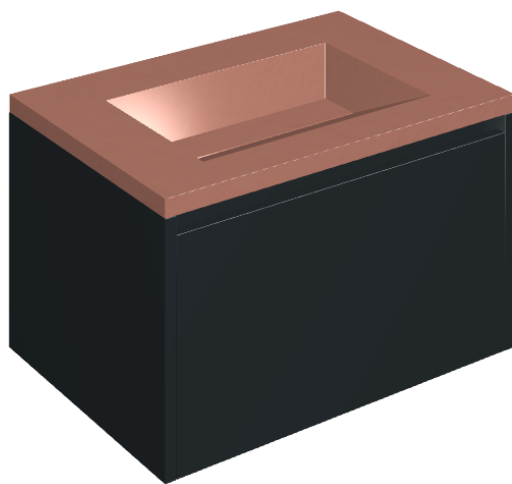

SCHEDA DI CONFIGURAZIONE

Cod. art.: 620810000024

Fly Air

Washbasin 70 Black

Rivestimento del
prodotto

Surface Scarlet
Honed Satin

I colori e le altre caratteristiche estetiche delle piastrelle presenti nelle illustrazioni presenti sul sito sono puramente indicativi. Guarda sempre i campioni di persona prima dell'acquisto.