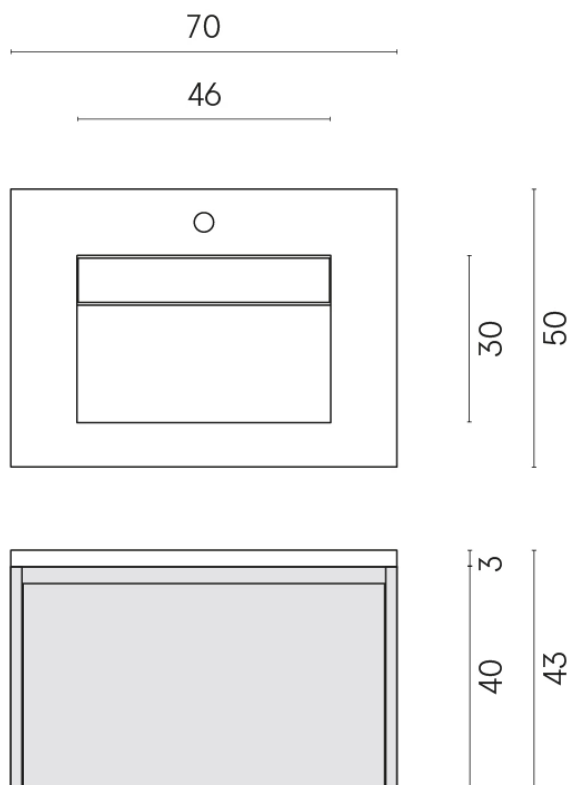

SCHEDA DI CONFIGURAZIONE

Cod. art.: 620810000024

Fly Air

Washbasin 70 Black

Rivestimento del
prodotto
Millennium Black Matt

I colori e le altre caratteristiche estetiche delle piastrelle presenti nelle illustrazioni presenti sul sito sono puramente indicativi. Guarda sempre i campioni di persona prima dell'acquisto.