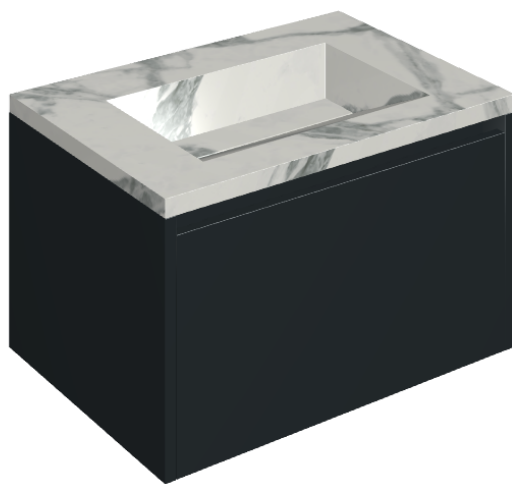

SCHEDA DI CONFIGURAZIONE

Cod. art.: 620810000024

Fly Air

Washbasin 70 Black

Rivestimento del prodotto

Charme Deluxe
Invisible White Matt

I colori e le altre caratteristiche estetiche delle piastrelle presenti nelle illustrazioni presenti sul sito sono puramente indicativi. Guarda sempre i campioni di persona prima dell'acquisto.