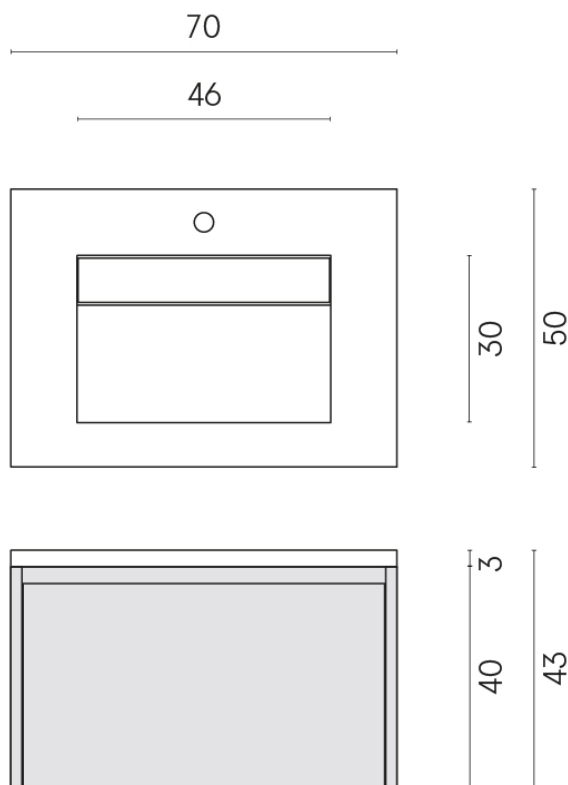

SCHEDA DI CONFIGURAZIONE

Cod. art.: 620810000024

Fly Air

Washbasin 70 Black

Rivestimento del prodotto

Charme Deluxe
Cream River Matt

I colori e le altre caratteristiche estetiche delle piastrelle presenti nelle illustrazioni presenti sul sito sono puramente indicativi. Guarda sempre i campioni di persona prima dell'acquisto.