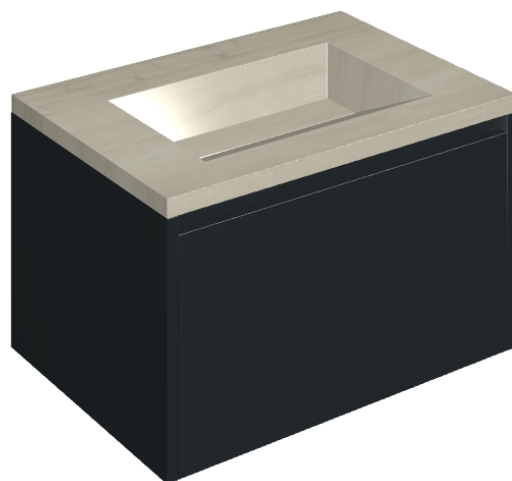

SCHEDA DI CONFIGURAZIONE

Cod. art.: 620810000024

Fly Air

Washbasin 70 Black

Rivestimento del prodotto

Charme Advance Silk
Grey Honed Satin

I colori e le altre caratteristiche estetiche delle piastrelle presenti nelle illustrazioni presenti sul sito sono puramente indicativi. Guarda sempre i campioni di persona prima dell'acquisto.