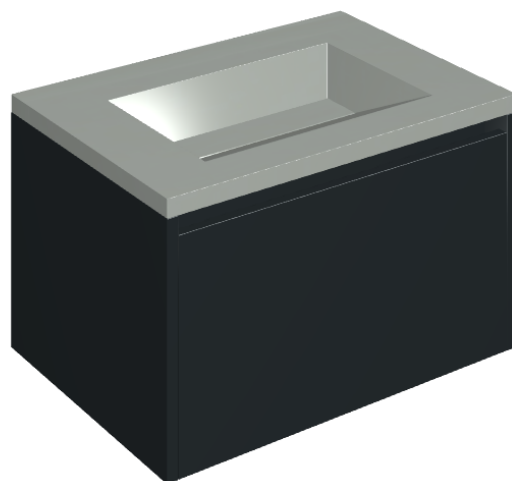

SCHEDA DI CONFIGURAZIONE

Cod. art.: 620810000024

Fly Air

Washbasin 70 Black

Rivestimento del
prodotto

Metropolis Glass Sky
Lux

I colori e le altre caratteristiche estetiche delle piastrelle presenti nelle illustrazioni presenti sul sito sono puramente indicativi. Guarda sempre i campioni di persona prima dell'acquisto.