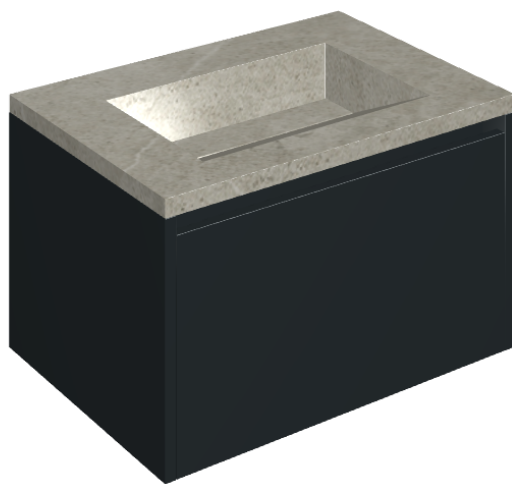

SCHEDA DI CONFIGURAZIONE

Cod. art.:

620810000024

Fly Air

Washbasin 70 Black

Rivestimento del
prodotto

Metropolis Absolut
Silver Matt

I colori e le altre caratteristiche estetiche delle piastrelle presenti nelle illustrazioni presenti sul sito sono puramente indicativi. Guarda sempre i campioni di persona prima dell'acquisto.