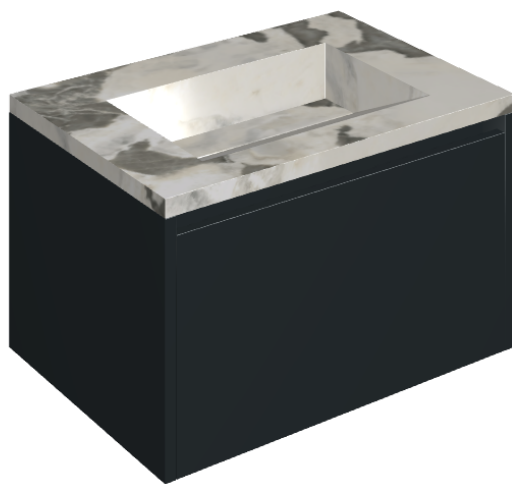

SCHEDA DI CONFIGURAZIONE

Cod. art.: 620810000024

Fly Air

Washbasin 70 Black

Rivestimento del
prodotto

Stellaris Dover Light
Matt

I colori e le altre caratteristiche estetiche delle piastrelle presenti nelle illustrazioni presenti sul sito sono puramente indicativi. Guarda sempre i campioni di persona prima dell'acquisto.