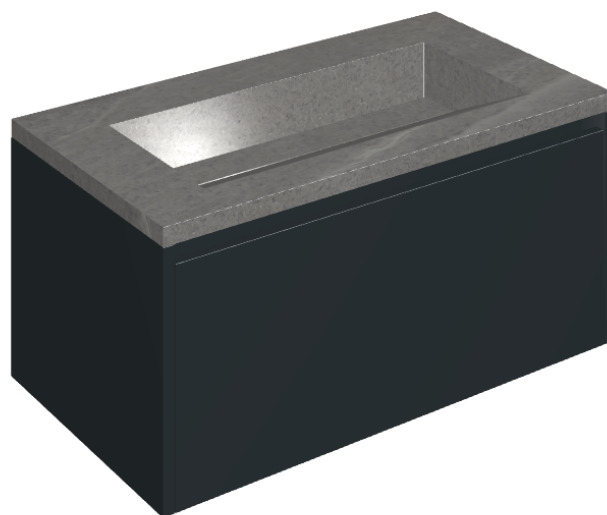

SCHEDA DI CONFIGURAZIONE

Cod. art.:

620810000025

Fly Air

Washbasin 90 Black

Rivestimento del
prodotto

Contempora Carbon
Honed Satin

I colori e le altre caratteristiche estetiche delle piastrelle presenti nelle illustrazioni presenti sul sito sono puramente indicativi. Guarda sempre i campioni di persona prima dell'acquisto.