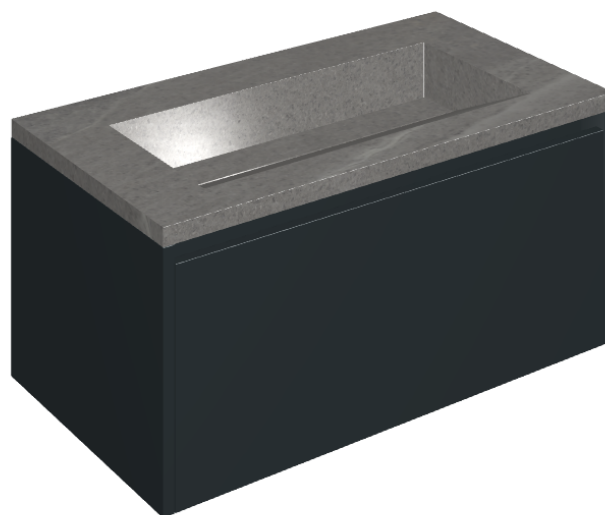

SCHEDA DI CONFIGURAZIONE

Cod. art.:

620810000025

Fly Air

Washbasin 90 Black

Rivestimento del
prodotto

Contempora Carbon
Honed Satin

I colori e le altre caratteristiche estetiche delle piastrelle presenti nelle illustrazioni presenti sul sito sono puramente indicativi. Guarda sempre i campioni di persona prima dell'acquisto.