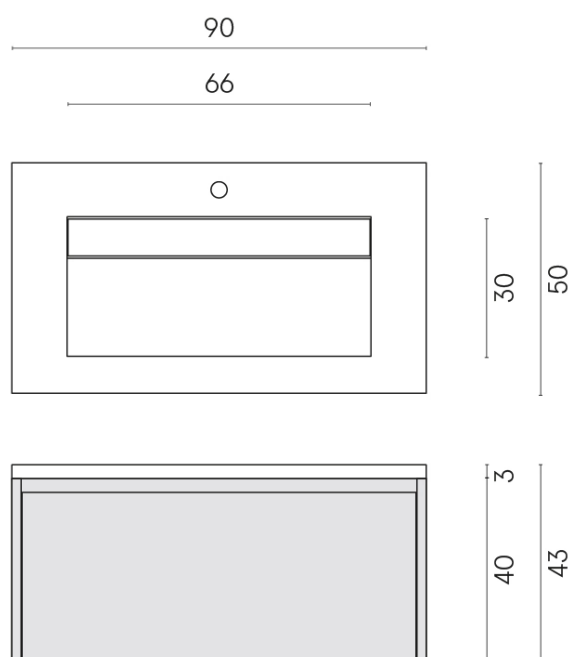

SCHEDA DI CONFIGURAZIONE

Cod. art.: 620810000025

Fly Air

Washbasin 90 Black

Rivestimento del
prodotto
Surface Steel Matt

I colori e le altre caratteristiche estetiche delle piastrelle presenti nelle illustrazioni presenti sul sito sono puramente indicativi. Guarda sempre i campioni di persona prima dell'acquisto.