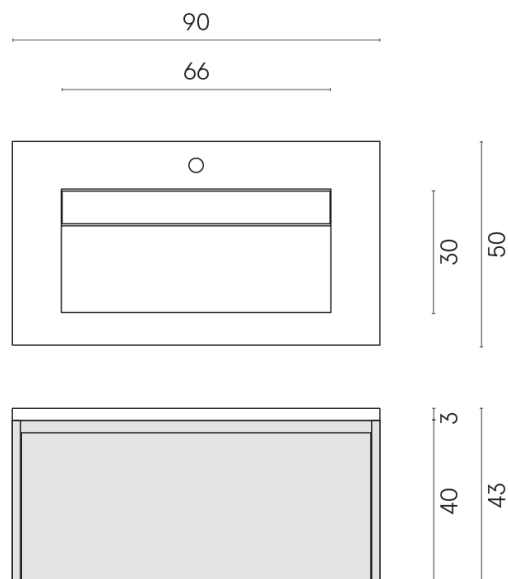

SCHEDA DI CONFIGURAZIONE

Cod. art.: 620810000025

Fly Air

Washbasin 90 Black

Rivestimento del
prodotto

Charme Extra Laurent
Matt

I colori e le altre caratteristiche estetiche delle piastrelle presenti nelle illustrazioni presenti sul sito sono puramente indicativi. Guarda sempre i campioni di persona prima dell'acquisto.