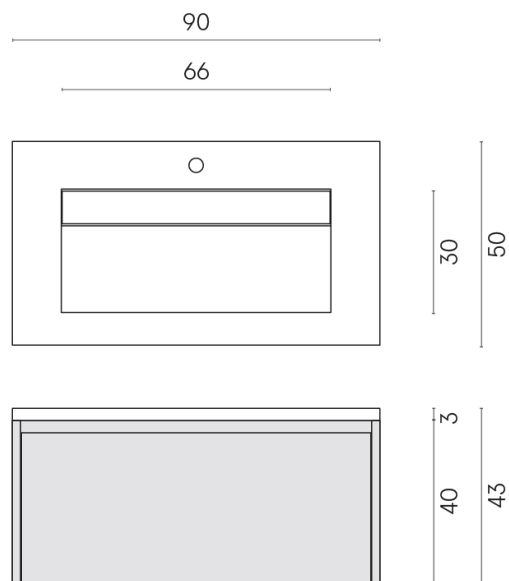

SCHEDA DI CONFIGURAZIONE

Cod. art.: 620810000025

Fly Air

Washbasin 90 Black

Rivestimento del
prodotto

Genesis Venus Cream
Matt

I colori e le altre caratteristiche estetiche delle piastrelle presenti nelle illustrazioni presenti sul sito sono puramente indicativi. Guarda sempre i campioni di persona prima dell'acquisto.