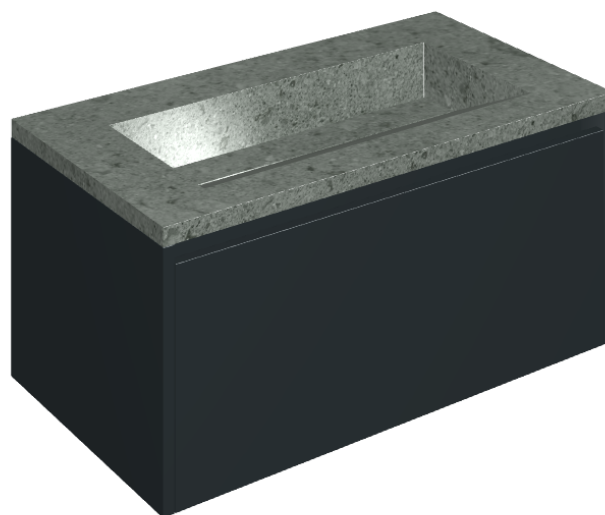

SCHEDA DI CONFIGURAZIONE

Cod. art.: 620810000025

Fly Air

Washbasin 90 Black

Rivestimento del
prodotto

Genesis Saturn Grey
Matt

I colori e le altre caratteristiche estetiche delle piastrelle presenti nelle illustrazioni presenti sul sito sono puramente indicativi. Guarda sempre i campioni di persona prima dell'acquisto.