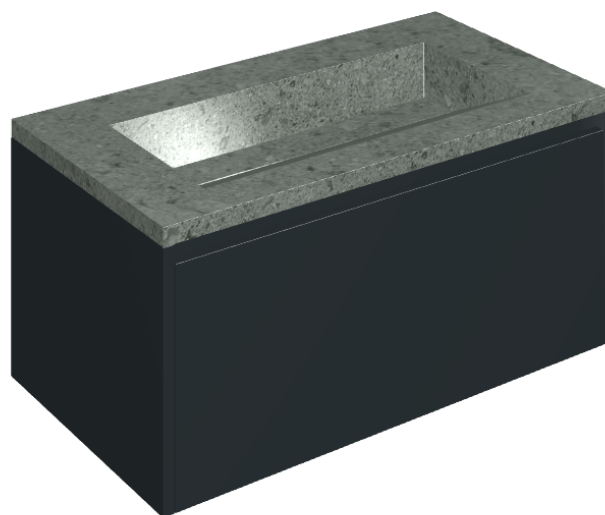

SCHEDA DI CONFIGURAZIONE

Cod. art.:

620810000025

Fly Air

Washbasin 90 Black

Rivestimento del
prodotto

Genesis Saturn Grey
Matt

I colori e le altre caratteristiche estetiche delle piastrelle presenti nelle illustrazioni presenti sul sito sono puramente indicativi. Guarda sempre i campioni di persona prima dell'acquisto.