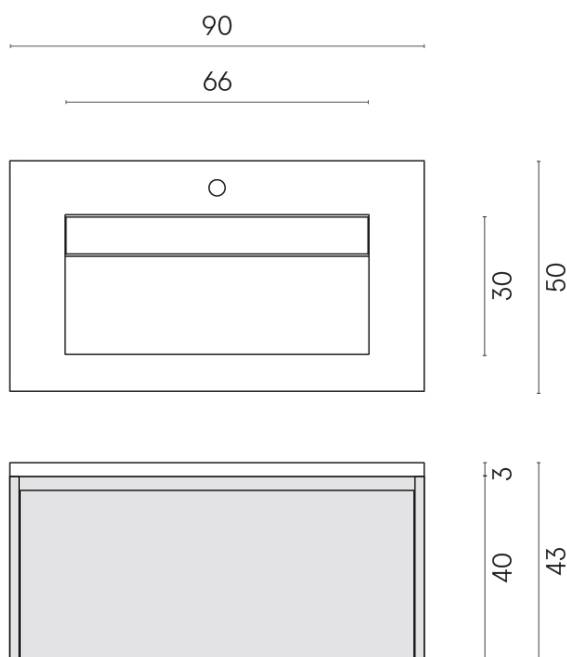

SCHEDA DI CONFIGURAZIONE

Cod. art.: 620810000025

Fly Air

Washbasin 90 Black

Rivestimento del
prodotto

Surface Scarlet
Honed Satin

I colori e le altre caratteristiche estetiche delle piastrelle presenti nelle illustrazioni presenti sul sito sono puramente indicativi. Guarda sempre i campioni di persona prima dell'acquisto.