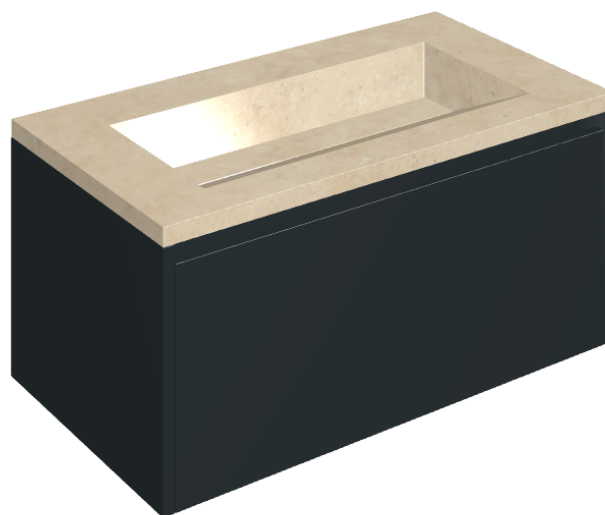

SCHEDA DI CONFIGURAZIONE

Cod. art.:

620810000025

Fly Air

Washbasin 90 Black

Rivestimento del
prodotto

Room Beige Stone
Honed Satin

I colori e le altre caratteristiche estetiche delle piastrelle presenti nelle illustrazioni presenti sul sito sono puramente indicativi. Guarda sempre i campioni di persona prima dell'acquisto.