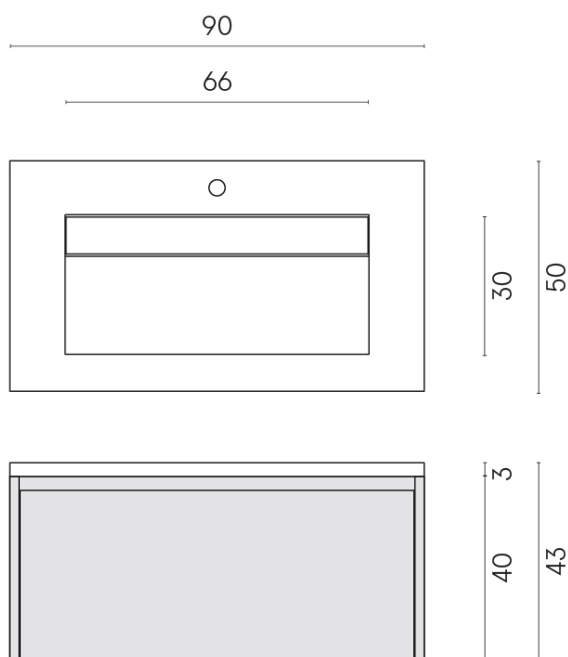

SCHEDA DI CONFIGURAZIONE

Cod. art.: 620810000025

Fly Air

Washbasin 90 Black

Rivestimento del
prodotto

Charme Deluxe
Bianco Michelangelo
Matt

I colori e le altre caratteristiche estetiche delle piastrelle presenti nelle illustrazioni presenti sul sito sono puramente indicativi. Guarda sempre i campioni di persona prima dell'acquisto.