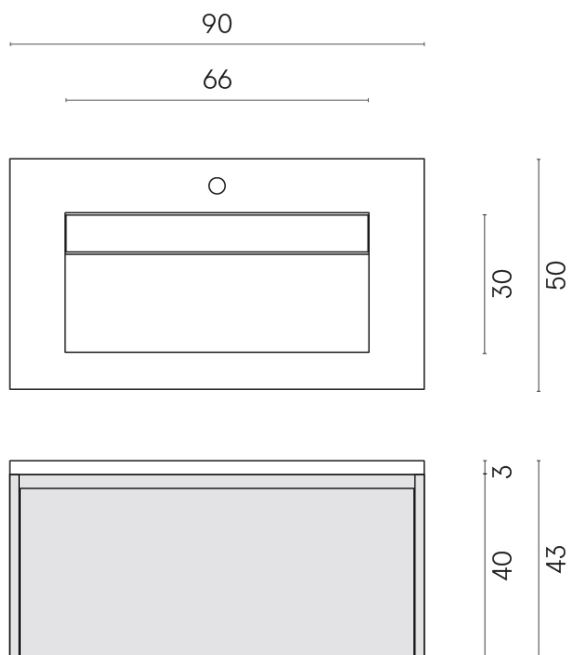

SCHEDA DI CONFIGURAZIONE

Cod. art.: 620810000025

Fly Air

Washbasin 90 Black

Rivestimento del
prodotto

Charme Deluxe
Invisible White Matt

I colori e le altre caratteristiche estetiche delle piastrelle presenti nelle illustrazioni presenti sul sito sono puramente indicativi. Guarda sempre i campioni di persona prima dell'acquisto.