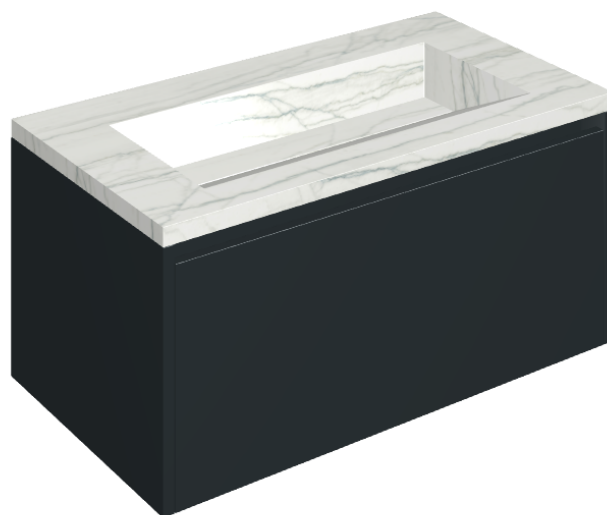

SCHEDA DI CONFIGURAZIONE

Cod. art.:

620810000025

Fly Air

Washbasin 90 Black

Rivestimento del
prodotto

Charme Advance
Platinum White Matt

I colori e le altre caratteristiche estetiche delle piastrelle presenti nelle illustrazioni presenti sul sito sono puramente indicativi. Guarda sempre i campioni di persona prima dell'acquisto.