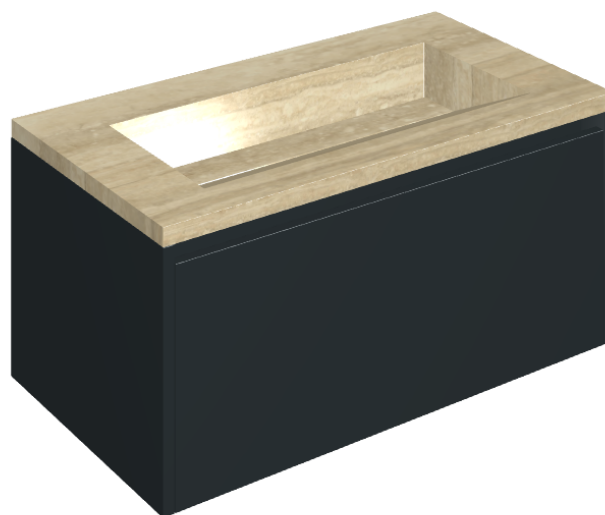

SCHEDA DI CONFIGURAZIONE

Cod. art.: 620810000025

Fly Air

Washbasin 90 Black

Rivestimento del prodotto

Charme Advance
Travertino Romano
Honed Satin

I colori e le altre caratteristiche estetiche delle piastrelle presenti nelle illustrazioni presenti sul sito sono puramente indicativi. Guarda sempre i campioni di persona prima dell'acquisto.