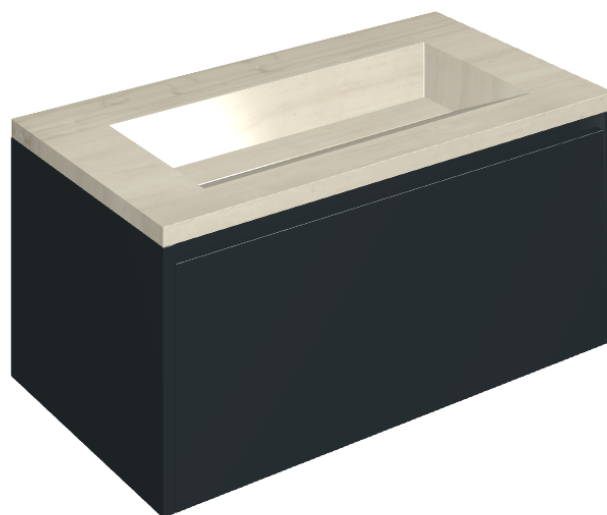

## Washbasin 90 Black

**Rivestimento del prodotto**

Charme Advance Silk  
Grey Honed Satin

I colori e le altre caratteristiche estetiche delle piastrelle presenti nelle illustrazioni presenti sul sito sono puramente indicativi. Guarda sempre i campioni di persona prima dell'acquisto.